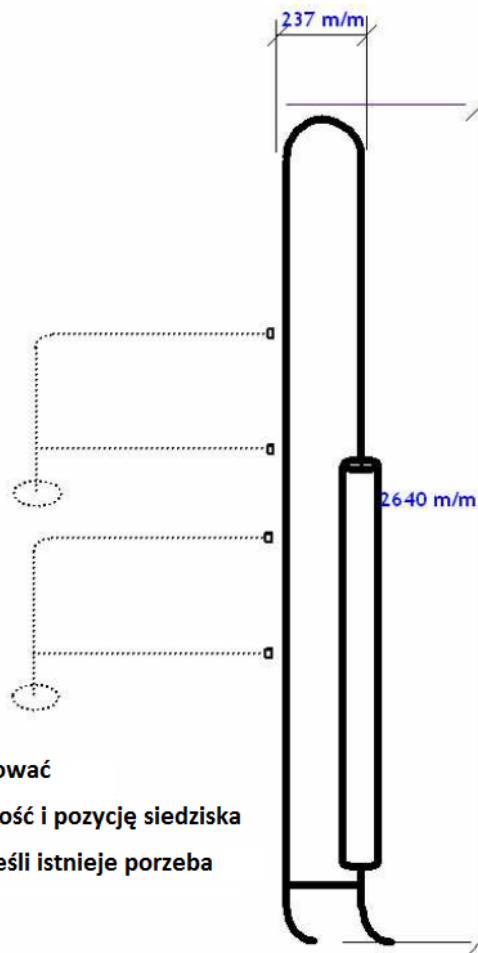

WYMIARY MET B2

Głębokość struktury można stopniować
Również można stopniować wysokość i pozycję siedziska
Długość podpórki można przyciąć jeśli istnieje potrzeba

Jurajska Fabryka Wind Kaczmarczyk Spółka Jawna
ul. Koksowa 6AB, 42-202 Częstochowa
Tel./fax: +34 314 03 10,
e-mail: biuro@fabrykawind.pl lub biuro@liftplus.pl
NIP: 5732847661 KRS: 0000490001 REGON: 243435020