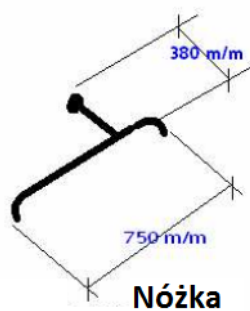

WYMIARY MET B2

Głębokość struktury można stopniować
Również można stopniować wysokość i pozycję siedziska
Długość podpórki można przyciąć jeśli istnieje potrzeba

Jurajska Fabryka Wind Kaczmarczyk Spółka Jawna
ul. Koksowa 6AB, 42-202 Częstochowa
Tel./fax: +34 314 03 10,
e-mail: biuro@fabrykawind.pl lub biuro@liftplus.pl
NIP: 5732847661 KRS: 0000490001 REGON: 243435020