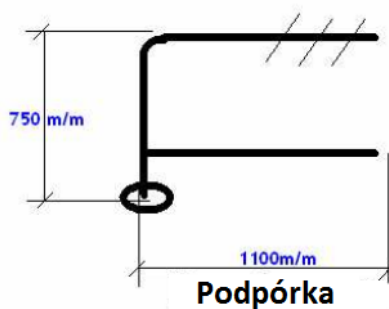

WYMIARY MET B2

Głębokość struktury można stopniować
Również można stopniować wysokość i pozycję siedziska
Długość podpórki można przyciąć jeśli istnieje potrzeba

Jurajska Fabryka Wind Kaczmarczyk Spółka Jawna
ul. Koksowa 6AB, 42-202 Częstochowa
Tel./fax: +34 314 03 10,
e-mail: biuro@fabrykawind.pl lub biuro@liftplus.pl
NIP: 5732847661 KRS: 0000490001 REGON: 243435020