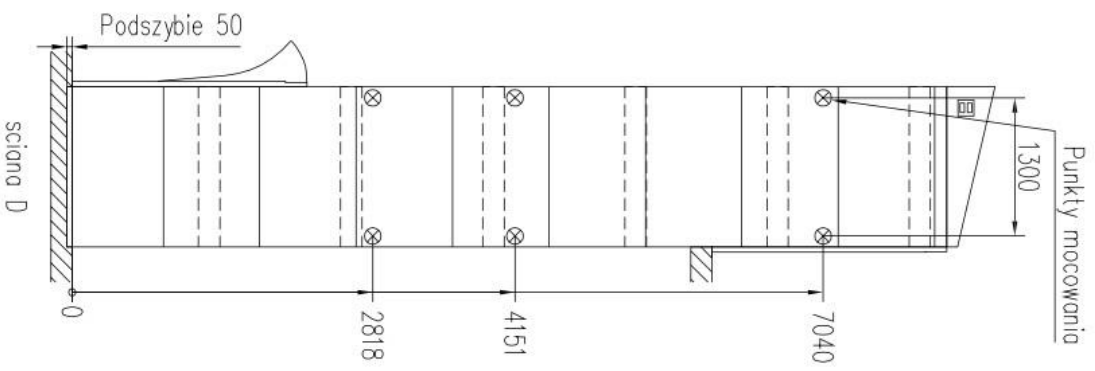

M = skrzydło drzwi zachodzi 50 mm na framugę, zestaw wolno przestrzen

PRZYKLADOWY SZYB 1400x1600 mm
STANDARD

Nie zostawiac, dostep do awaryjnego opuszczania

**JURAJSKA
FABRYKA
WIND**

Rysunek szybu A 5000		Skala 1:47		53248-W	
				10-10-13	
				1	