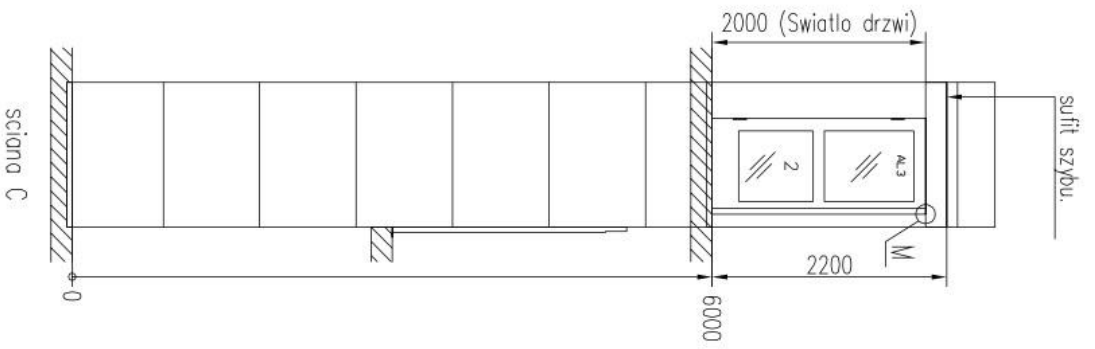

M = skrzydło drzwi zachodzi 50 mm na framugę, zestaw wolno przestrzen

PRZYKLADOWY SZYB 1400x1600 mm
STANDARD

Nie zostawiac, dostep do awaryjnego opuszczania

**JURAJSKA
FABRYKA
WIND**

Rysunek szybu A 5000		Skala 1:47		53248-W	
				10-10-13	
				1	