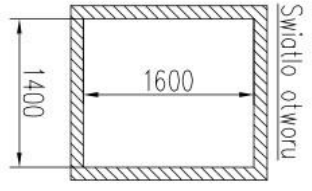

M = skrzydło drzwi zachodzi 50 mm na framugę, zestaw wolno przestrzen

PRZYKLADOWY SZYB 1400x1600 mm
STANDARD

Nie zostawiac, dostep do awaryjnego opuszczania

**JURAJSKA
FABRYKA
WIND**

Rysunek szybu A 5000		Skala 1:47		53248-W	
				10-10-13	
				1	