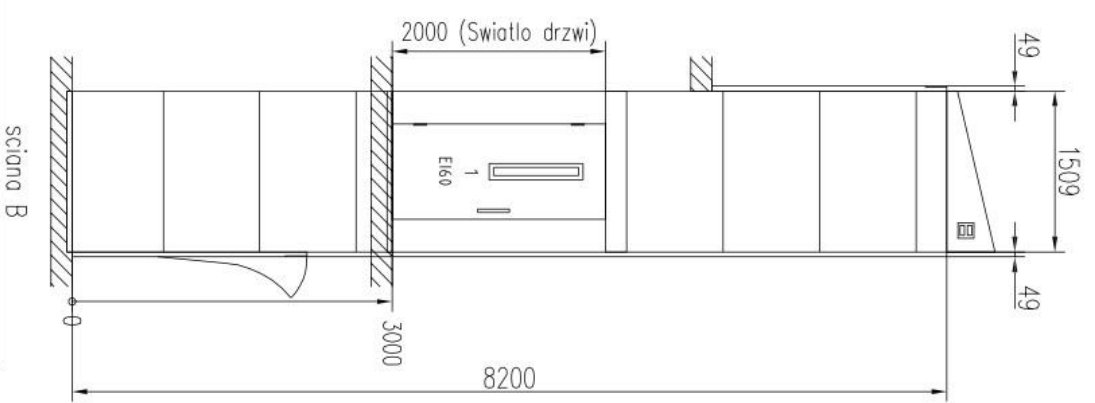

M = skrzydło drzwi zachodzi 50 mm na framugę, zestaw wolno przestrzen

PRZYKLADOWY SZYB 1400x1600 mm
STANDARD

Nie zostawiac, dostep do awaryjnego opuszczania

**JURAJSKA
FABRYKA
WIND**

Rysunek szybu A 5000		Skala 1:47		53248-W	
				10-10-13	
				1	