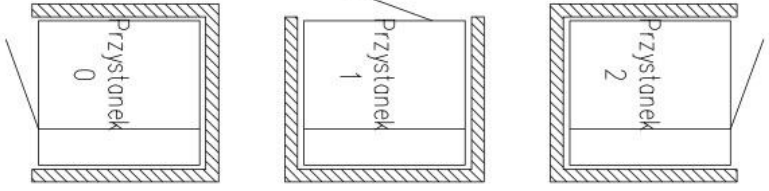

M = skrzydło drzwi zachodzi 50 mm na framugę, zestaw wolno przestrzen

PRZYKLADOWY SZYB 1400x1600 mm
STANDARD

Nie zostawiac, dostep do awaryjnego opuszczania

**JURAJSKA
FABRYKA
WIND**

Rysunek szybu A 5000		Skala 1:47		53248-W	
				10-10-13	
				1	