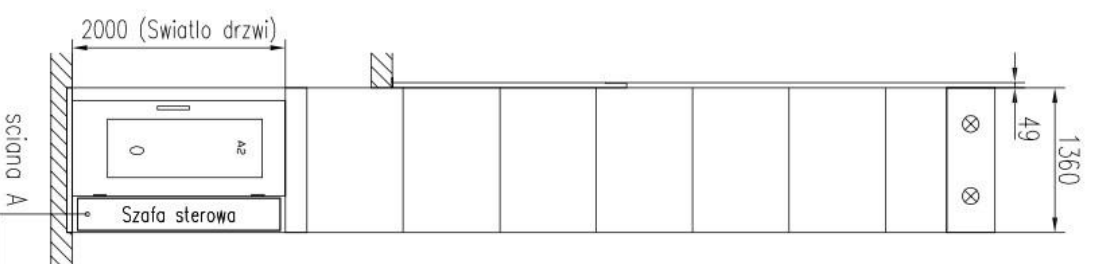

M = skrzydło drzwi zachodzi 50 mm na framugę, zestaw wolno przestrzen

PRZYKLADOWY SZYB 1400x1600 mm
STANDARD

Nie zostawiac, dostep do awaryjnego opuszczania

**JURAJSKA
FABRYKA
WIND**

Rysunek szybu A 5000		Skala 1:47		53248-W	
				10-10-13	
				1	