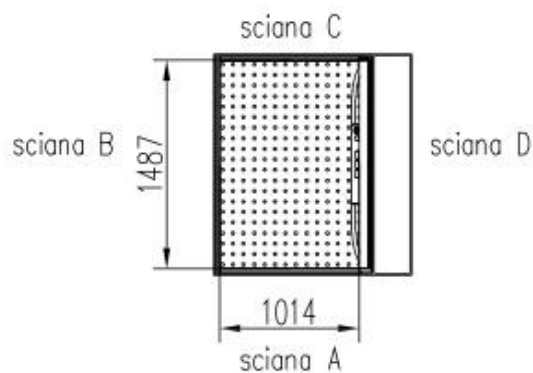

## WYKONCZENIE POWIERZCHNI, SWIATŁO DRZWI ETC.

Kompletny szyb malowany na biały kolor RAL 9016

profile narożne i listwy z anodowanego aluminium

pionowa sciana platformy lakierowane proszkowo na kolor aluminium RAL 9006

### Wymiary platformy

PRZYKŁADOWY SZYB 1400x1600 mm  
STANDARD

**JURAJSKA  
FABRYKA  
WIND** ...

Rysunek szybu A 5000

Skala

1:47

53248-W

10-10-13